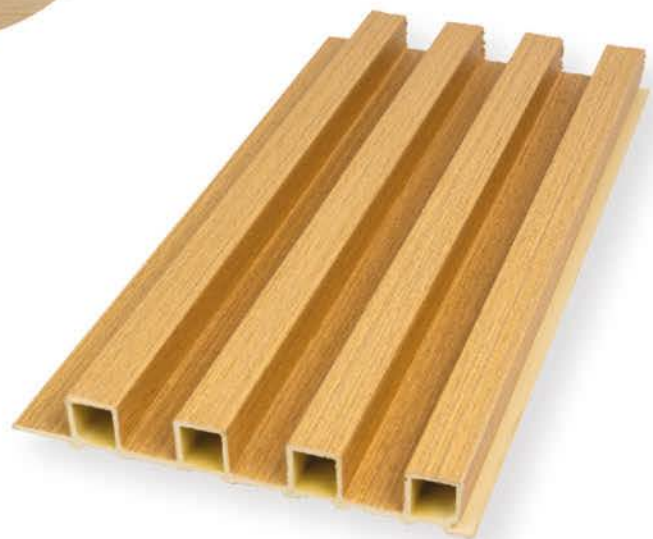

- JEDNODUCHÁ MONTÁŽ
- NEVIDITEĽNÝ SPOJ PRI MONTÁŽI (A+B)
- EKOLOGICKÝ MATERIÁL

01.1

3D PANELY

3D PANELY

AW-12
WOOD & BLACK

01.1 3D PANELY

3D PANELY

**AW-37
NATURAL**