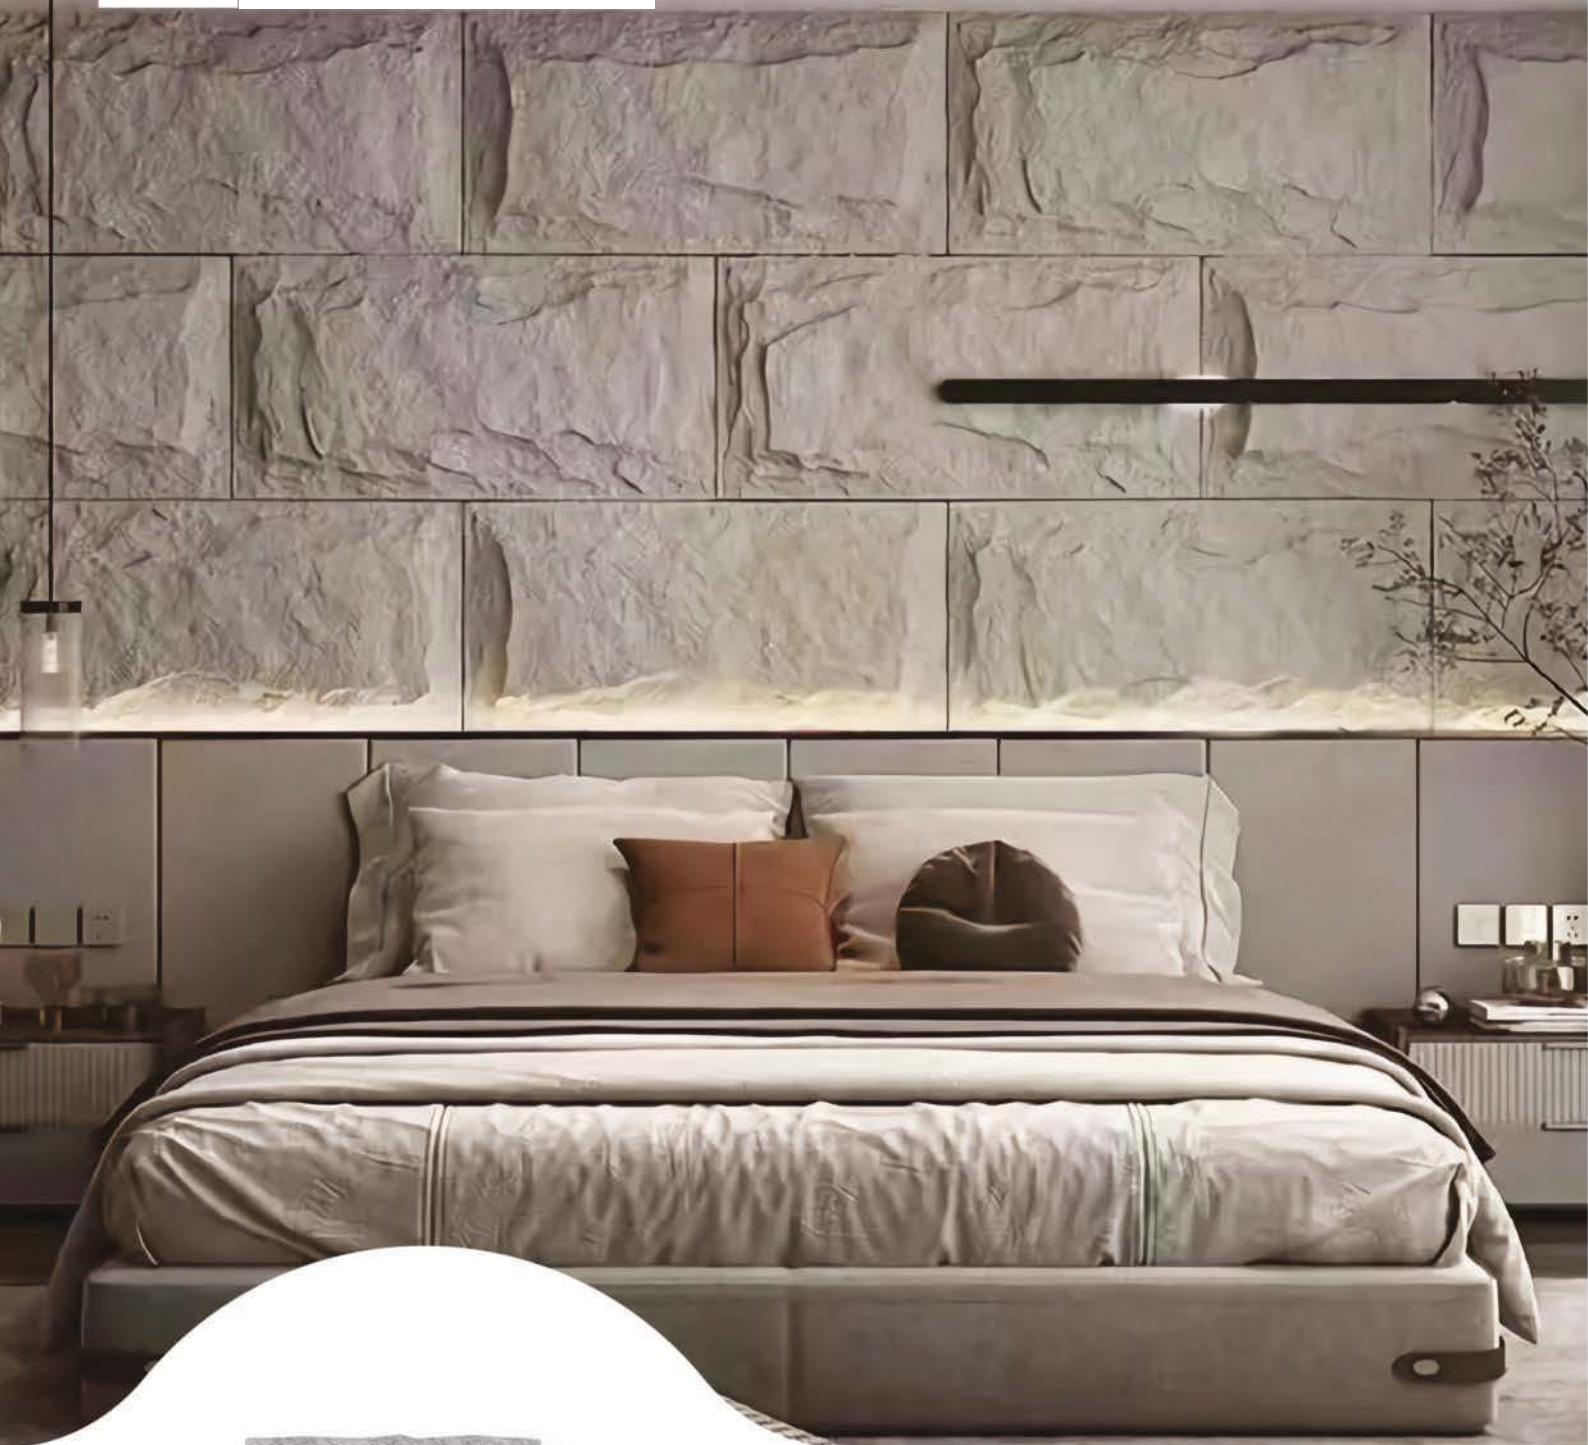

Žiaruvzdornosť

Funkcia
proti plesniam

- VEĽKOSŤ 120 X 60 CM
- HRÚBKA 5 CM
- POVRCH S KAMENNÝM PRÁŠKOM • MATERIÁL POLYURETÁN

02.1 PU ROCK PANELY ••

PU ROCK PANELY

KAMENNÝ PANEL
BLACK

02.2 PU ROCK PANELY ••

PU ROCK PANELY