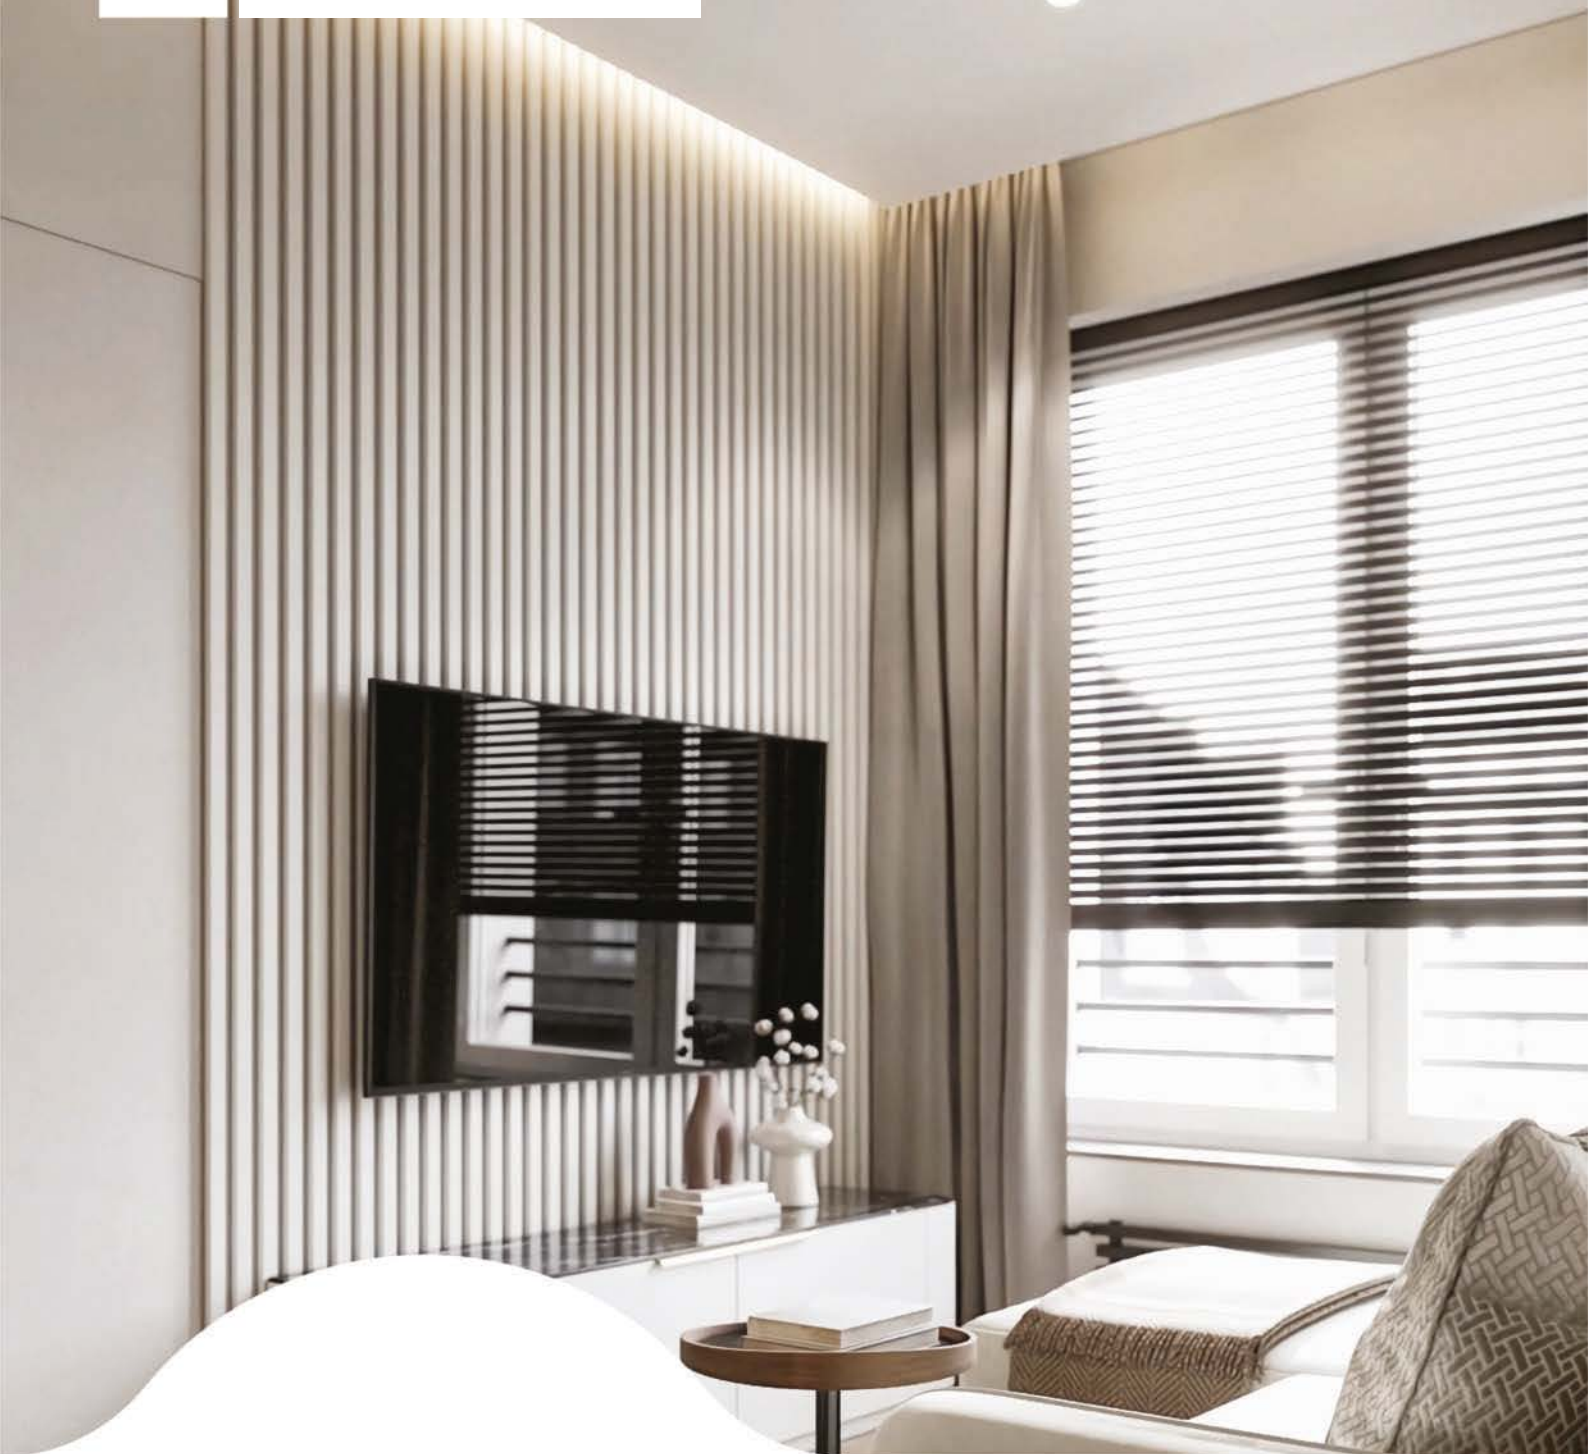

Vodeodolnosť

Žiaruvzdornosť

Funkcia
proti plesniam

- JEDNODUCHÁ MONTÁŽ
- NEVIDITEĽNÝ SPOJ PRI MONTÁŽI (A+B)
- EKOLOGICKÝ MATERIÁL

01.2 PANELY ŠIROKÉ

3D PANELY - ŠIROKÉ

**AW-71
WALNUT**

3D PANELY - ŠIROKÉ