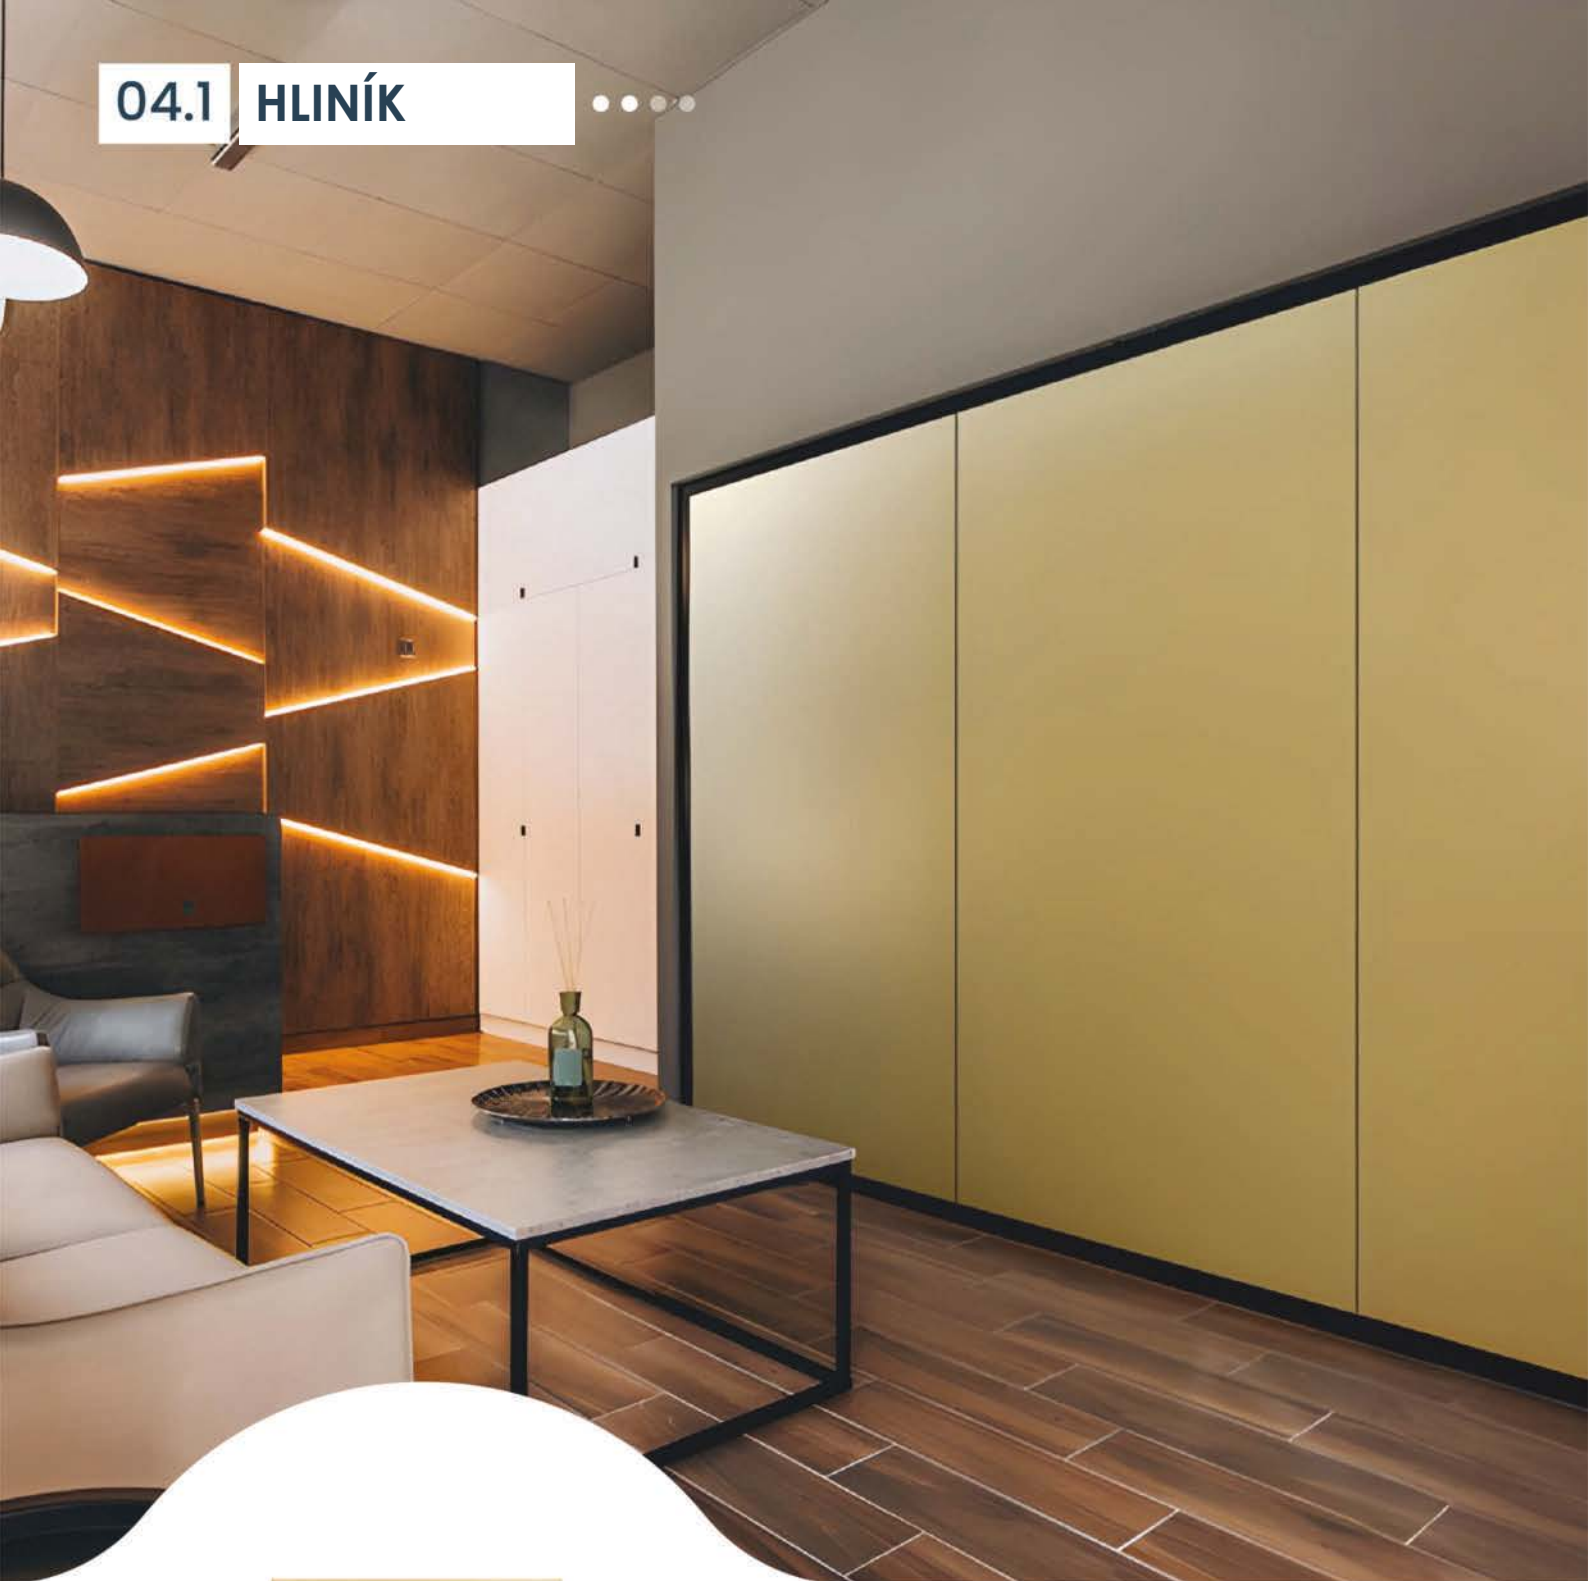

Vodeodolnosť

Žiaruvzdornosť

Funkcia
proti plesniam

Funkcia
proti škrabancu

- ROZMER 120 X 280CM
- HRÚBKA 0.3CM
- EKOLOGICKÝ MATERIÁL

METALICKÉ PANELY - HLINÍK

BLACK

METALICKÉ PANELY - HLINÍK